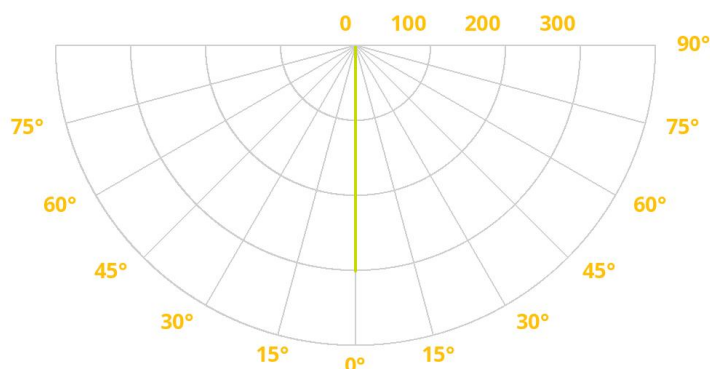

- IK: 10
- Pohybový snímač

VLASTNOSTI PRODUKTU

Výkon svietidla	21W, 22W
Svetelný tok	2730lm, 2860lm
Efektivita	130 lm/W
Teplota svetla	3000-4000K
Uhol vyžarovania	120°
Životnosť	50000h
Napájacie napätie	220-240V/50-60Hz
Stmievateľnosť	0-10V, Na vyžiadanie, Pohybový snímač HF
Možnosti montáže	Nástenná, Stropná
Materiál	Plast
Farba	Biela
Záruka	5 rokov

VYŽAROVACIA KRIVKA

DOSTUPNÉ VARIANTY

Interný kód	Výkon	Lumen	Teplota	CRI	IP krytie	Farba	Optika	Ovládanie	Rozmery (cm)
ALANIA-21W-2730	21W	2730lm	3000-4000K	>80	IP66	Biela	120°	0-10V,Na vyžiadanie	D 32,2 x Š 7,4 x V 0
ALANIA-22W-2860	22W	2860lm	3000-4000K	>80	IP66	Biela	120°	0-10V,Pohybový snímač HF	D 32,2 x Š 7,4 x V 0