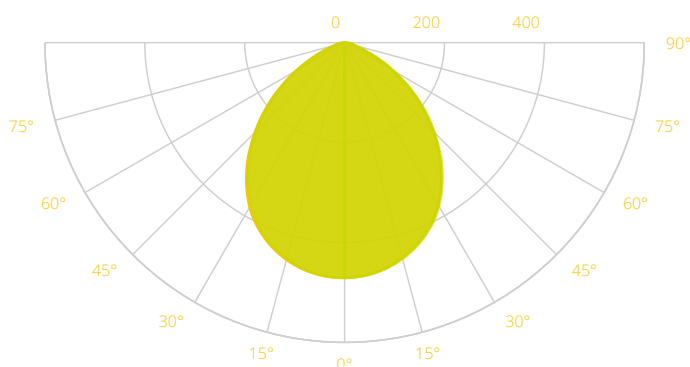

## VLASTNOSTI PRODUKTU

|                          |                               |
|--------------------------|-------------------------------|
| <b>Výkon svietidla</b>   | 10W, 13W, 16W, 20W            |
| <b>Svetelný tok</b>      | 850lm, 1170lm, 1680lm, 2100lm |
| <b>Efektivita</b>        | 85 lm/W - 105 lm/W            |
| <b>Teplota svetla</b>    | 3000-5700K                    |
| <b>Uhol vyžarovania</b>  | 90°                           |
| <b>Životnosť</b>         | 40000h                        |
| <b>Napájacie napätie</b> | 220-240V/50-60Hz              |
| <b>Stmievateľnosť</b>    | Na vyžiadanie                 |
| <b>Možnosti montáže</b>  | Zapustená                     |
| <b>Materiál</b>          | Hliník/Polykarbonát           |
| <b>Farba</b>             | Biela                         |
| <b>Záruka</b>            | 5 rokov                       |

## VYŽAROVACIA KRIVKA

## DOSTUPNÉ VARIANTY

| Interný kód     | Výkon | Lumen  | Teplota    | CRI | IP krytie | Farba | Optika | Ovládanie     | Rozmery (cm)            |
|-----------------|-------|--------|------------|-----|-----------|-------|--------|---------------|-------------------------|
| ANITA-134-3-10W | 10W   | 850lm  | 3000-5700K | >80 | IP54      | Biela | 90°    | Na vyžiadanie | D 11,5 x Š 11,5 x V 8,3 |
| ANITA-134-4-13W | 13W   | 1170lm | 3000-5700K | >80 | IP54      | Biela | 90°    | Na vyžiadanie | D 14,5 x Š 14,5 x V 9,7 |
| ANITA-134-6-16W | 16W   | 1680lm | 3000-5700K | >80 | IP54      | Biela | 90°    | Na vyžiadanie | D 19 x Š 19 x V 11,5    |
| ANITA-134-8-20W | 20W   | 2100lm | 3000-5700K | >80 | IP54      | Biela | 90°    | Na vyžiadanie | D 24 x Š 24 x V 13,2    |