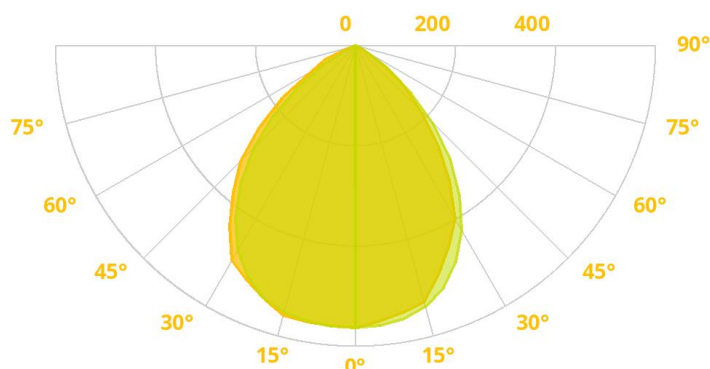

## VLASTNOSTI PRODUKTU

**Výkon svietidla** 10W, 20W, 35W

**Svetelný tok** 1000lm, 2000lm, 3500lm

**Efektivita** 100 lm/W

**Teplota svetla** 3000-5700K

**Uhol vyžarovania** 60°

**Životnosť** 50000h

**Napájacie napätie** 220-240V/50-60Hz

## VYŽAROVACIA KRIVKA

## DOSTUPNÉ VARIANTY

Interný kód	Výkon	Lumen	Teplota	CRI	IP krytie	Farba	Optika	Ovládanie	Rozmery (cm)
ANITA-3H-10W-1000	10W	1000lm	3000-5700K	>80	IP64	Biela	60°		D 11,4 x Š 6,6 x V 0
ANITA-3H-20W-2000	20W	2000lm	3000-5700K	>80	IP64	Biela	60°		D 17,4 x Š 8,7 x V 0
ANITA-3H-35W-3500	35W	3500lm	3000-5700K	>80	IP64	Biela	60°		D 23,2 x Š 11 x V 0