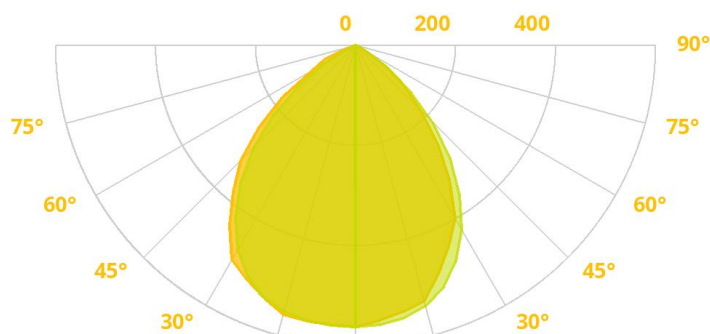

## VLASTNOSTI PRODUKTU

Výkon svietidla	10W, 20W, 35W
Svetelný tok	950lm, 1000lm, 1700lm, 2000lm, 3500lm
Efektivita	85 lm/W - 100 lm/W
Teplota svetla	3000-5700K
Uhol vyžarovania	60°
IP krytie	IP64
UGR index	<19, <24
CRI index	>80
Životnosť	50000h
Napájacie napätie	220-240V/50-60Hz
Stmievateľnosť	Zap./Vyp.
Možnosti montáže	Stropná, Zapustená
Materiál	Hliník
Farba	Biela
Záruka	5 rokov

## VYŽAROVACIA KRIVKA

## DOSTUPNÉ VARIANTY

Interný kód	Výkon	Lumen	Teplota	CRI	IP krytie	Farba	Optika	Ovládanie	Rozmery (cm)
ANITA-3H-10W-1000-24UGR	10W	1000lm	3000-5700K	>80	IP64	Biela	60°	Zap./Vyp.	D 11,4 x Š 6,6 x V 0
ANITA-3H-10W-950-19UGR	10W	950lm	3000-5700K	>80	IP64	Biela	60°	Zap./Vyp.	D 11,4 x Š 6,6 x V 0
ANITA-3H-20W-2000-24UGR	20W	2000lm	3000-5700K	>80	IP64	Biela	60°	Zap./Vyp.	D 17,4 x Š 8,7 x V 0
ANITA-3H-20W-1700-19UGR	20W	1700lm	3000-5700K	>80	IP64	Biela	60°	Zap./Vyp.	D 17,4 x Š 8,7 x V 0
ANITA-3H-35W-3500-24UGR	35W	3500lm	3000-5700K	>80	IP64	Biela	60°	Zap./Vyp.	D 23,2 x Š 11 x V 0
ANITA-3H-35W-3500-19UGR	35W	3500lm	3000-5700K	>80	IP64	Biela	60°	Zap./Vyp.	D 23,2 x Š 11 x V 0