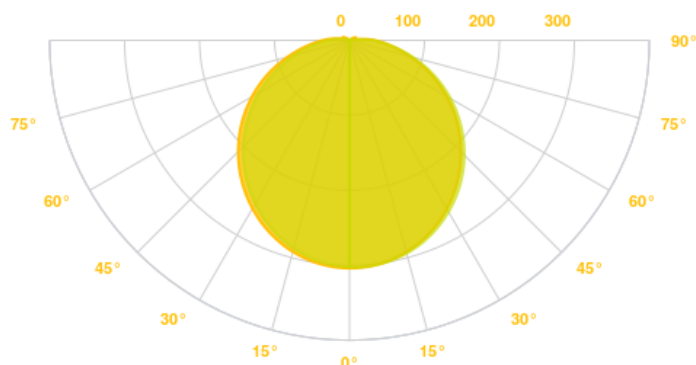

- Jednoduchá stropnica s vysokým krytím je vhodná do náročných prostredí. Vstavaný LED zdroj sa vyrába v 2 dostupných teplotách svetla. Priemer telesa je 20cm.

## VLASTNOSTI PRODUKTU

Výkon svietidla	20W
Svetelný tok	1500lm, 1600lm
Teplota svetla	3000K, 4000K
Uhol vyžarovania	100°
Životnosť	30000h
Napájacie napätie	220-240V/50-60Hz
Možnosti montáže	Nástenná, Stropná
Materiál	Polykarbonát
Farba	BIELA RAL 9003
Záruka	3 roky

## VYŽAROVACIA KRIVKA

## DOSTUPNÉ VARIANTY

Interný kód	Výkon	Lumen	Teplota	CRI	IP krytie	Farba	Optika	Ovládanie	Rozmery (cm)
PL0724,182B	20W	1600lm	4000K	>80	IP65	BIELA RAL 9003	100°		D 20 x Š 20 x V 7,2
PL0724,184B	20W	1500lm	3000K	>80	IP65	BIELA RAL 9003	100°		D 20 x Š 20 x V 7,2