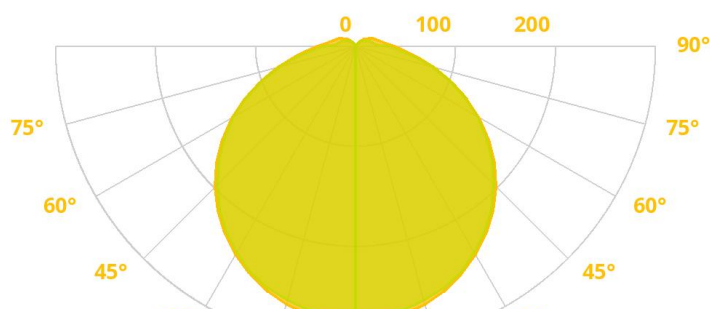

- Rýchle pripojenie
- Jednoduchá inštalácia
- Typ snímača je k dispozícii
- Ovládač bez blikania
- IP65, IK10, Vhodné pre rôzne aplikácie

**VLASTNOSTI PRODUKTU**

<b>Výkon svietidla</b>	19W, 26W, 35W
<b>Svetelný tok</b>	2280lm, 3120lm, 4200lm
<b>Efektivita</b>	120 lm/W
<b>Teplota svetla</b>	4000K
<b>Uhol vyžarovania</b>	120°
<b>IP krytie</b>	IP65
<b>CRI index</b>	>80
<b>Životnosť</b>	50000h
<b>Napájacie napätie</b>	220-240V/50-60Hz
<b>Stmievateľnosť</b>	Pohybový snímač HF
<b>Možnosti montáže</b>	Stropná
<b>Materiál</b>	PC
<b>Farba</b>	Biela
<b>Záruka</b>	5 rokov

**VÝŽAROVACIA KRIVKA**

## DOSTUPNÉ VARIANTY

Interný kód	Výkon	Lumen	Teplota	CRI	IP krytie	Farba	Optika	Ovládanie	Rozmery (cm)
BELANIA-19W-2280-4K	19W	2280lm	4000K	>80	IP65	Biela	120°		D 20 x Š 20 x V 5,5
BELANIA-19W-2280-4K-S	19W	2280lm	4000K	>80	IP65	Biela	120°	Pohybový snímač HF	D 20 x Š 20 x V 5,5
BELANIA-26W-3120-4K	26W	3120lm	4000K	>80	IP65	Biela	120°		D 26 x Š 26 x V 5,5
BELANIA-26W-3120-4K-S	26W	3120lm	4000K	>80	IP65	Biela	120°	Pohybový snímač HF	D 26 x Š 26 x V 5,5
BELANIA-35W-4200-4K	35W	4200lm	4000K	>80	IP65	Biela	120°		D 35 x Š 35 x V 5,5
BELANIA-35W-4200-4K-S	35W	4200lm	4000K	>80	IP65	Biela	120°	Pohybový snímač HF	D 35 x Š 35 x V 5,5