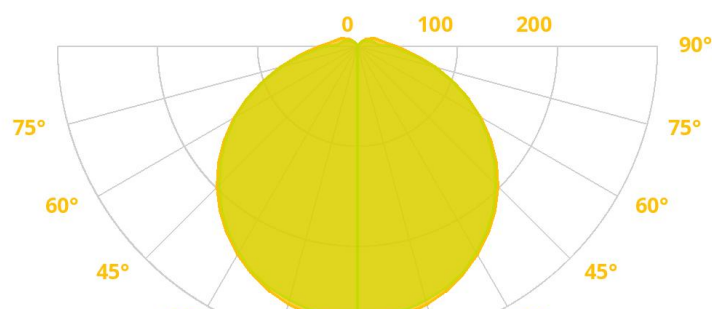

## VLASTNOSTI PRODUKTU

<b>Výkon svietidla</b>	19W, 26W, 35W
<b>Svetelný tok</b>	2280lm, 3120lm, 4200lm
<b>Efektivita</b>	120 lm/W
<b>Teplota svetla</b>	4000K
<b>Uhol vyžarovania</b>	120°
<b>IP krytie</b>	IP65
<b>CRI index</b>	>80
<b>Životnosť</b>	50000h
<b>Napájacie napätie</b>	220-240V/50-60Hz
<b>Stmievateľnosť</b>	Pohybový snímač HF, Zap./Vyp.
<b>Možnosti montáže</b>	Nástenná, Stropná
<b>Materiál</b>	PC
<b>Farba</b>	Biela
<b>Záruka</b>	5 rokov

## VÝŽAROVACIA KRIVKA

## DOSTUPNÉ VARIANTY

Interný kód	Výkon	Lumen	Teplota	CRI	IP krytie	Farba	Optika	Ovládanie	Rozmery (cm)
BELANIA-19W-2280-4K	19W	2280lm	4000K	>80	IP65	Biela	120°	Zap./Vyp.	D 20 x Š 20 x V 5,5
BELANIA-19W-2280-4K-S	19W	2280lm	4000K	>80	IP65	Biela	120°	Pohybový snímač HF	D 20 x Š 20 x V 5,5
BELANIA-26W-3120-4K	26W	3120lm	4000K	>80	IP65	Biela	120°	Zap./Vyp.	D 26 x Š 26 x V 5,5
BELANIA-26W-3120-4K-S	26W	3120lm	4000K	>80	IP65	Biela	120°	Pohybový snímač HF	D 26 x Š 26 x V 5,5
BELANIA-35W-4200-4K	35W	4200lm	4000K	>80	IP65	Biela	120°	Zap./Vyp.	D 35 x Š 35 x V 5,5
BELANIA-35W-4200-4K-S	35W	4200lm	4000K	>80	IP65	Biela	120°	Pohybový snímač HF	D 35 x Š 35 x V 5,5