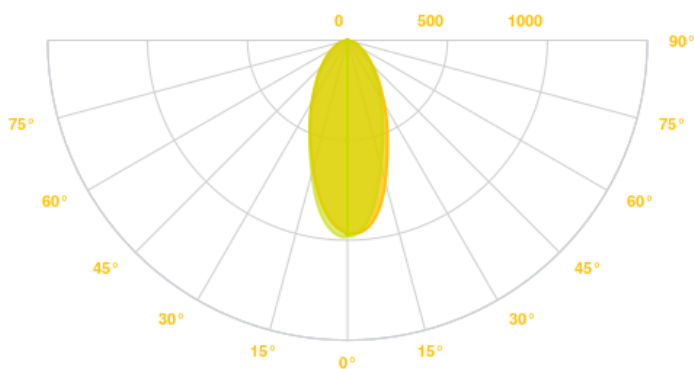

Výkon svietidla	240W
Svetelný tok	30000lm
Efektivita	125 lm/W
Teplota svetla	5000K
Uhol vyžarovania	60°
Životnosť	50000h
Napájacie napätie	100-277,50/60Hz
Stmievateľnosť	DALI, Núdzový modul 1h
Možnosti montáže	Nástenná, Stropná, Závesná
Materiál	Hliník/sklo
Farba	Čierna
Záruka	5 rokov

**VYŽAROVACIA KRIVKA**

DOSTUPNÉ VARIANTY

Interný kód	Výkon	Lumen	Teplota	CRI	IP krytie	Farba	Optika	Ovládanie	Rozmery (cm)
BOREAL240W60DD	240W	30000lm	5000K	>80	IP65	Čierna	60°	DALI	D 27,8 x Š 27,8
BOREAL240W60D	240W	30000lm	5000K	>80	IP65	Čierna	60°		D 27,8 x Š 27,8
BOREAL240W60DEM	240W	30000lm	5000K	>80	IP65	Čierna	60°	Núdzový modul 1h	D 27,8 x Š 27,8
BOREAL240W60DDEM	240W	30000lm	5000K	>80	IP65	Čierna	60°	DALI, Núdzový modul 1h	D 27,8 x Š 27,8