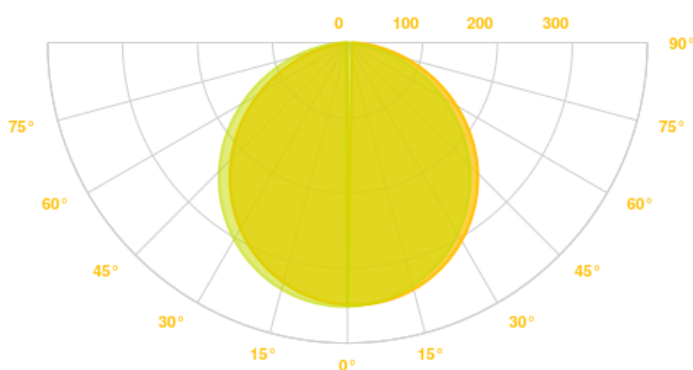

- Model CAPPY využíva klasickú konštrukciu LED panelu, má však výkonné LED čipy s účinnosťou 140lm/W. Hliníkový rám je vhodný do rastrového skladacieho stropu, prípadne je možné ho pomocou príslušenstva zavesiť alebo prisadiť.

VLASTNOSTI PRODUKTU

Výkon svietidla	24W, 45W
Svetelný tok	2430lm, 5000lm
Teplota svetla	4000K
Uhol vyžarovania	140°
Životnosť	30000h
Napájacie napätie	230V/50-60Hz
Možnosti montáže	Stropná, Zapustená, Závašná
Materiál	Hliník/Polykarbonát
Farba	Biela
Záruka	5 rokov

VYŽAROVACIA KRIVKA

DOSTUPNÉ VARIANTY

Interný kód	Výkon	Lumen	Teplota	CRI	IP krytie	Farba	Optika	Ovládanie	Rozmery (cm)
PLCAPPY30	24W	2430lm	4000K	>80	IP20	Biela	140°		D 29,5 x Š 59,5 x V 0,9
PLCAPPY60	45W	5000lm	4000K	>80	IP20	Biela	140°		D 59,5 x Š 59,5 x V 0,9
PLCAPPY120	45W	5000lm	4000K	>80	IP20	Biela	140°		D 29,5 x Š 119,5 x V 0,9