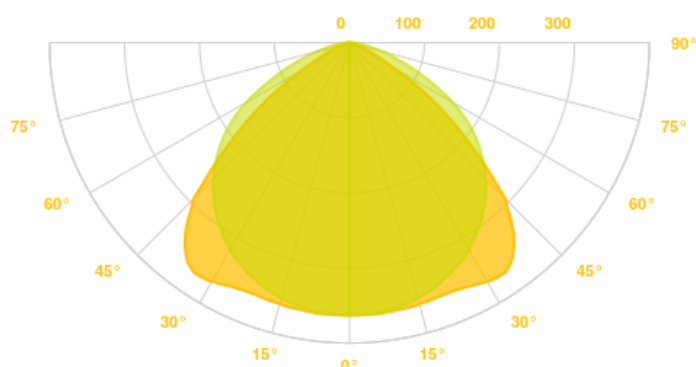

- Svietidlo pozinkovaná ocel. Difuzor z tvrdého prizmatického skla s vysokou mechanickou odolnosťou. Vnútrný chladič.

VLASTNOSTI PRODUKTU

Výkon svietidla	60W
Svetelný tok	9000lm
Teplota svetla	4000K
Uhol vyžarovania	115°
IP krytie	IP66
CRI index	>80
Životnosť	50000h
Napájacie napätie	220-240
Možnosti montáže	Nástenná, Stropná, Závesná
Materiál	pozinkovaná ocel, sklo
Farba	Šedá
Záruka	5 rokov

VYŽAROVACIA KRIVKA

DAFI STEEL 120

DOSTUPNÉ VARIANTY

Interný kód	Výkon	Lumen	Teplota	CRI	IP krytie	Farba	Optika	Ovládanie	Rozmery (cm)
PLG01	60W	9000lm	4000K	>80	IP66	Šedá	115°		D 124 x Š 11,4 x V 9,8