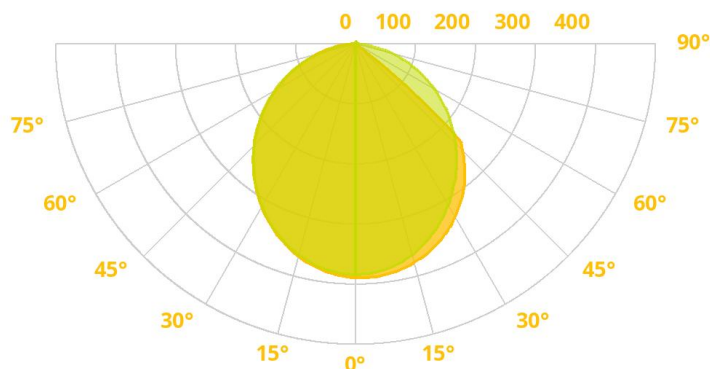

## VLASTNOSTI PRODUKTU

Výkon svietidla	10W
Svetelný tok	800lm
Efektivita	80 lm/W
Teplota svetla	3000K, 4000K
CRI index	>80
Životnosť	30000h
Napájacie napätie	220-240V/50-60Hz
Možnosti montáže	Nástenná, Zemná
Materiál	PC/Hliník
Farba	Čierna
Záruka	5 rokov

## VYŽAROVACIA KRIVKA

## DOSTUPNÉ VARIANTY

Interný kód	Výkon	Lumen	Teplota	CRI	IP krytie	Farba	Optika	Ovládanie	Rozmery (cm)
GRIFIN-10W-800-3K	10W	800lm	3000K	>80	IP54	Čierna	-		D 15,4 x Š 11 x V 78
GRIFIN-10W-800-4K	10W	800lm	4000K	>80	IP54	Čierna	-		D 15,4 x Š 11 x V 78
GRIFIN-10W-800-4K-W	10W	800lm	4000K	>80	IP54	Čierna	-		D 16,4 x Š 8 x V 26,3
GRIFIN-10W-800-3K-W	10W	800lm	3000K	>80	IP54	Čierna	-		D 16,4 x Š 8 x V 26,3