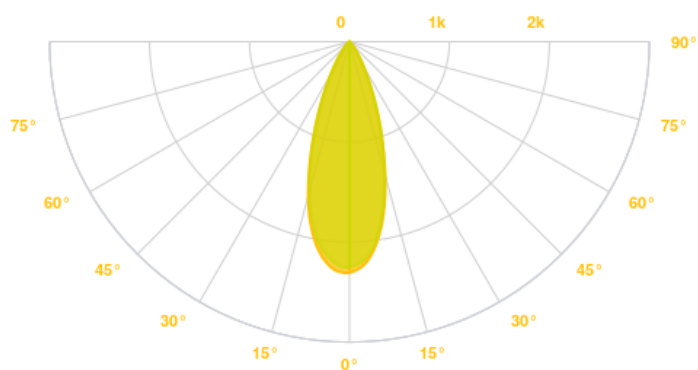

## VLASTNOSTI PRODUKTU

Výkon svietidla	25W, 32W
Svetelný tok	2250-2900lm
Teplota svetla	3000K, 4000K
Uhol vyžarovania	15°, 24°, 36°
Životnosť	50000h
Napájacie napätie	220-240V/50-60Hz, N/A
Stmievateľnosť	DALI/Push
Možnosti montáže	Lištový systém
Materiál	ACRYLIC,ALUMINIUM/PMMA
Farba	BIELA, RAL: 9003, TRANSPARENTNÁ, ČIERNA, RAL: 9005
Záruka	5 rokov

## VYŽAROVACIA KRIVKA

## DOSTUPNÉ VARIANTY

Interný kód	Výkon	Lumen	Teplota	CRI	IP krytie	Farba	Optika	Ovládanie	Rozmery (cm)
U02209117	-	-	-	-	IP20	TRANSPARENTNÁ	15°		D 8 x Š 8 x V 4
U02209128	-	-	-	-	IP20	TRANSPARENTNÁ	24°		D 8 x Š 8 x V 4
U02209190	25W	2250-2900lm	3000K	>90	IP20	BIELA, RAL: 9003	36°		D 23 x Š 20 x V 12
U02209162	25W	2250-2900lm	4000K	>90	IP20	BIELA, RAL: 9003	36°		D 23 x Š 20 x V 12
U02209105	25W	2250-2900lm	3000K	>90	IP20	ČIERNA, RAL: 9005	36°		D 23 x Š 20 x V 12
U02209155	25W	2250-2900lm	4000K	>90	IP20	ČIERNA, RAL: 9005	36°		D 23 x Š 20 x V 12
U02209187	32W	2250-2900lm	3000K	>90	IP20	BIELA, RAL: 9003	36°	DALI/Push	D 23 x Š 20 x V 12
U02209110	32W	2250-2900lm	4000K	>90	IP20	BIELA, RAL: 9003	36°	DALI/Push	D 23 x Š 20 x V 12
U02209171	32W	2250-2900lm	3000K	>90	IP20	ČIERNA, RAL: 9005	36°	DALI/Push	D 23 x Š 20 x V 12
U02209122	32W	2250-2900lm	4000K	>90	IP20	ČIERNA, RAL: 9005	36°	DALI/Push	D 23 x Š 20 x V 12