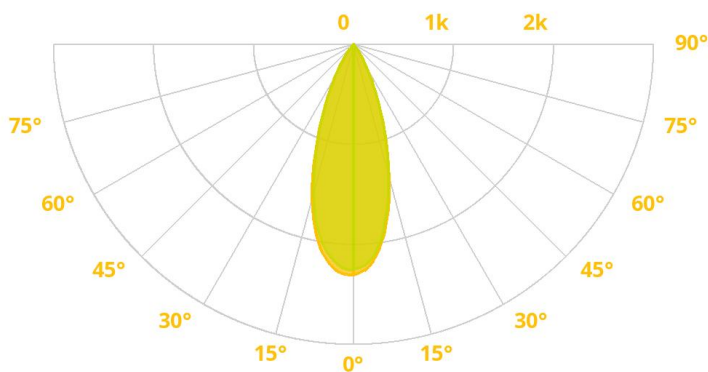

VLASTNOSTI PRODUKTU

Výkon svietidla	25W, 32W
Svetelný tok	2250-2900lm
Teplota svetla	3000K, 4000K
Uhol vyžarovania	15°, 24°, 36°
CRI index	>90
Životnosť	50000h
Napájacie napätie	220-240V/50-60Hz, N/A
Stmievateľnosť	DALI/Push
Možnosti montáže	Lištový systém
Materiál	ACRYLIC,ALUMINIUM/PMMA
Farba	BIELA, RAL: 9003, TRANSPARENTNÁ, ČIERNA, RAL: 9005
Záruka	5 rokov

VYŽAROVACIA KRIVKA

DOSTUPNÉ VARIANTY

Interný kód	Výkon	Lumen	Teplota	CRI	IP krytie	Farba	Optika	Ovládanie	Rozmery (cm)
U02209117	-	-	-	-	IP20	TRANSPARENTNÁ	15°		D 8 x Š 8 x V 4
U02209128	-	-	-	-	IP20	TRANSPARENTNÁ	24°		D 8 x Š 8 x V 4
U02209190	25W	2250-2900lm	3000K	>90	IP20	BIELA, RAL: 9003	36°		D 23 x Š 20 x V 12
U02209162	25W	2250-2900lm	4000K	>90	IP20	BIELA, RAL: 9003	36°		D 23 x Š 20 x V 12
U02209105	25W	2250-2900lm	3000K	>90	IP20	ČIERNA, RAL: 9005	36°		D 23 x Š 20 x V 12
U02209155	25W	2250-2900lm	4000K	>90	IP20	ČIERNA, RAL: 9005	36°		D 23 x Š 20 x V 12
U02209187	32W	2250-2900lm	3000K	>90	IP20	BIELA, RAL: 9003	36°	DALI/Push	D 23 x Š 20 x V 12
U02209110	32W	2250-2900lm	4000K	>90	IP20	BIELA, RAL: 9003	36°	DALI/Push	D 23 x Š 20 x V 12
U02209171	32W	2250-2900lm	3000K	>90	IP20	ČIERNA, RAL: 9005	36°	DALI/Push	D 23 x Š 20 x V 12
U02209122	32W	2250-2900lm	4000K	>90	IP20	ČIERNA, RAL: 9005	36°	DALI/Push	D 23 x Š 20 x V 12