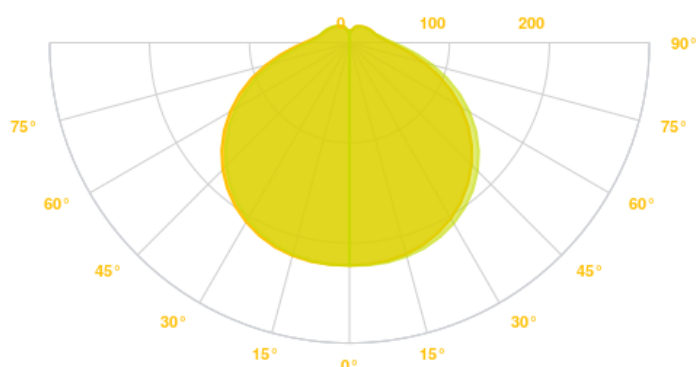

- Stropné svietidlo je vyrobené z plastu a kovu. Využíva vysoko úspornú LED SMD technológiu a ponúkame ho v niekoľkých výkonnostných variantoch. Vďaka vyššiemu krytiu IP44 je výrobok odolnejší proti vlhkosti a možno ho umiestniť aj do exteriérov na strop alebo stenu.

## VLASTNOSTI PRODUKTU

<b>Výkon svietidla</b>	14W, 20W, 24W, 32W, 42W
<b>Svetelný tok</b>	980lm, 1400lm, 1800lm, 2700lm, 3300lm
<b>Teplota svetla</b>	4000K
<b>Uhol vyžarovania</b>	90°
<b>Životnosť</b>	30000h
<b>Napájacie napätie</b>	220-240V/50-60Hz
<b>Možnosti montáže</b>	Nástenná, Stropná
<b>Materiál</b>	Plast/Kov
<b>Farba</b>	Biela
<b>Záruka</b>	2 roky

## VYŽAROVACIA KRIVKA

## DOSTUPNÉ VARIANTY

Interný kód	Výkon	Lumen	Teplota	CRI	IP krytie	Farba	Optika	Ovládanie	Rozmery (cm)
PL8590849527612	14W	980lm	4000K	>80	IP44	Biela	90°		D 25,7 x Š 25,7 x V 6
PL8590849527636	20W	1400lm	4000K	>80	IP44	Biela	90°		D 29 x Š 29 x V 6,5
PL8590849527650	24W	1800lm	4000K	>80	IP44	Biela	90°		D 34 x Š 34 x V 6,5
PL8590849527674	32W	2700lm	4000K	>80	IP44	Biela	90°		D 39 x Š 39 x V 6,5
PL8590849527698	42W	3300lm	4000K	>80	IP44	Biela	90°		D 48 x Š 48 x V 6,5