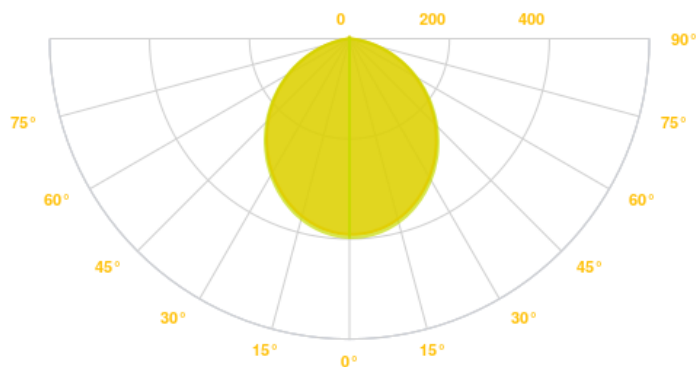

VLASTNOSTI PRODUKTU

Výkon svietidla	6W, 12W, 15W, 18W
Svetelný tok	540lm, 1080lm, 1500lm, 1620lm, 1800lm
Teplota svetla	3000K, 4000K
Uhol vyžarovania	160°
Životnosť	30000h
Napájacie napätie	220-240V/50-60Hz
Možnosti montáže	Zapustená
Materiál	ABS/PMMA
Farba	BIELA, RAL: 9016
Záruka	5 rokov

VYŽAROVACIA KRIVKA

DOSTUPNÉ VARIANTY

Interný kód	Výkon	Lumen	Teplota	CRI	IP krytie	Farba	Optika	Ovládanie	Rozmery (cm)
U02205230	6W	540lm	3000K	>80	IP20	BIELA, RAL: 9016	160°		D 14 x Š 12 x V 4,5
U02205222	12W	1080lm	3000K	>80	IP20	BIELA, RAL: 9016	160°		D 19 x Š 17 x V 4,5
U02205223	15W	1500lm	4000K	>80	IP20	BIELA, RAL: 9016	160°		D 19 x Š 17 x V 4,5
U02205227	18W	1620lm	3000K	>80	IP20	BIELA, RAL: 9016	160°		D 24 x Š 22,5 x V 4,5
U02205258	18W	1800lm	4000K	>80	IP20	BIELA, RAL: 9016	160°		D 24 x Š 22,5 x V 4,6