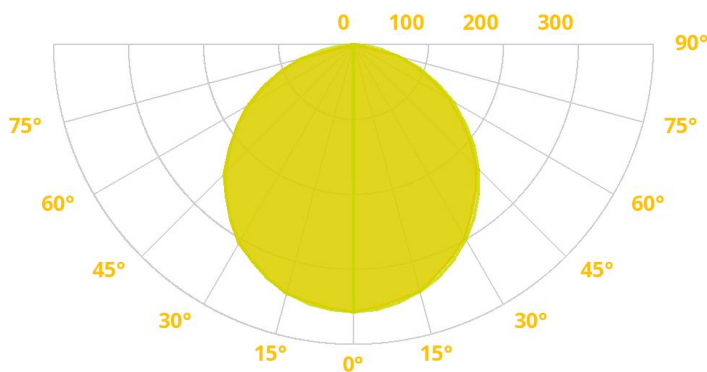

VYŽAROVACIA KRIVKA