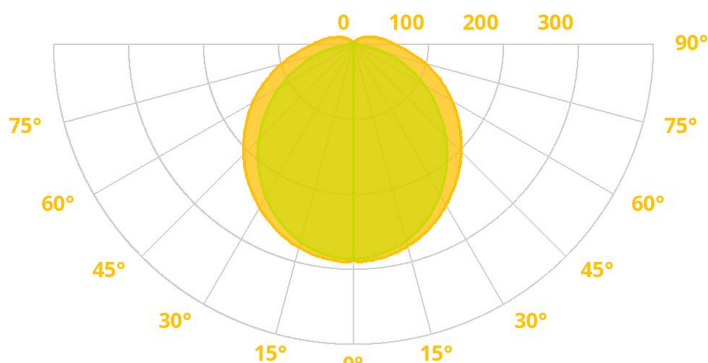

VYŽAROVACIA KRIVKA