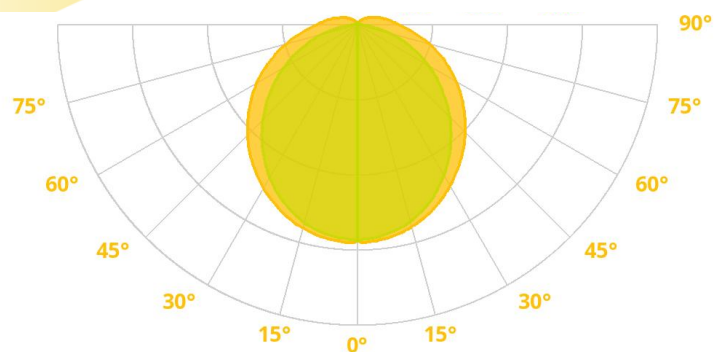

## VYŽAROVACIA KRIVKA

## DOSTUPNÉ VARIANTY

Interný kód	Výkon	Lumen	Teplota	CRI	IP krytie	Farba	Optika	Ovládanie	Rozmery (cm)
LU015LE2F-BP	15W	2100lm	3000-5000K	>80	IP65	Biela	120°		D 65,9 x Š 7,4 x V 6,4
LU020LE2F-BO	20W	2800lm	3000-5000K	>80	IP65	Biela	120°		D 65,9 x Š 7,4 x V 6,4
LU020LE2F-BOD	20W	2800lm	3000-5000K	>80	IP65	Biela	120°	DALI/Push	D 65,9 x Š 7,4 x V 6,4
LU020LE2F-BOE	20W	2600lm	3000-5000K	>80	IP65	Biela	120°	Núdzový modul 3h	D 65,9 x Š 7,4 x V 6,4
LU040LE4F-BOPA	20-40W	2800lm	3000-5000K	>80	IP65	Biela	120°		D 122,1 x Š 7,4 x V 6,4
LUCKER-40W-5600-4K-PA	20-40W	5600lm	4000K	>80	IP65	Biela	120°	Zap./Vyp.	D 122,1 x Š 7,4 x V 6,4
LUCKER-20W-2800-4K-TB	20W	2800lm	4000K	>80	IP65	Biela	120°	Zap./Vyp.	D 65,9 x Š 7,4 x V 6,4
LUCKER-20W-2800-5K-TB	20W	2800lm	5000K	>80	IP65	Biela	120°	Zap./Vyp.	D 65,9 x Š 7,4 x V 6,4
LUCKER-40W-6400-4K-CCT-16	23-40W	3680-6400lm	4000K	>80	IP65	Biela	120°	Zap./Vyp.	D 122,1 x Š 7,4 x V 6,4
LUCKER-40W-6800-4K-CCT-17	23-40W	3910-6800lm	4000K	>80	IP65	Biela	120°	Zap./Vyp.	D 122,1 x Š 7,4 x V 6,4
LU030LE4F-BP	30W	4200lm	3000-5000K	>80	IP65	Biela	120°		D 122,1 x Š 7,4 x V 6,4
LU060LE5F-BOPA	30-60W	4200-8400lm	4000K	>80	IP65	Biela	120°		D 150,2 x Š 7,4 x V 6,4
LUCKER-30W-4200-5K-PB	30W	4200lm	5000K	>80	IP65	Biela	120°	Na vyžiadanie	D 122,1 x Š 7,4 x V 6,4
LUCKER-60W-8400-4K-PA	30-60W	8400lm	4000K	>80	IP65	Biela	120°	Zap./Vyp.	D 150,2 x Š 7,4 x V 6,4
LUCKER-30W-4200-4K-TB	30W	4200lm	4000K	>80	IP65	Biela	120°	Zap./Vyp.	D 122,1 x Š 7,4 x V 6,4
LUCKER-30W-4200-5K-TB	30W	4200lm	5000K	>80	IP65	Biela	120°	Zap./Vyp.	D 122,1 x Š 7,4 x V 6,4