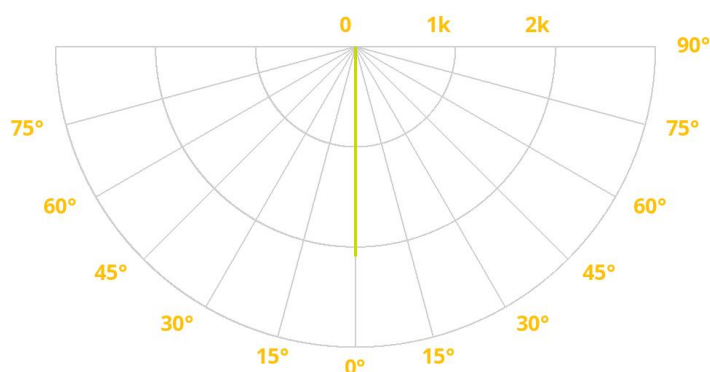

MARIOS-3H

- Zapustené LED bodové svetidlo
- Krytie IP44

VLASTNOSTI PRODUKTU

Výkon svetidla	6W, 9W
Svetelný tok	400lm, 480lm, 600lm, 600-650lm, 650lm, 850-900lm
Efektivita	67 lm/W - 94 lm/W
Teplota svetla	3000K, 3000-4000K, 4000K
Uhol vyžarovania	40°
Životnosť	50000h
Napájacie napätie	220-240V/50-60Hz
Stmievateľnosť	TRIAC
Možnosti montáže	Zapustená
Materiál	Hliník
Farba	Biela, Čierna
Záruka	5 rokov

VYŽAROVACIA KRIVKA

DOSTUPNÉ VARIANTY

Interný kód	Výkon	Lumen	Teplota	CRI	IP krytie	Farba	Optika	Ovládanie	Rozmery (cm)
MARIOS-3H-6W-480-4K-W	6W	480lm	4000K	>80	IP44	Biela	40°		D 8,1 x Š 7,9 x V 0
MARIOS-3H-6W-480-3K-B	6W	480lm	3000K	>80	IP44	Čierna	40°		D 8,1 x Š 7,8 x V 0
MARIOS-3H-6W-480-4K-B	6W	480lm	4000K	>80	IP44	Čierna	40°		D 8,1 x Š 7,9 x V 0
MARIOS-3H-6W-400-3K-B	6W	400lm	3000K	>80	IP44	Biela	40°		D 8,1 x Š 7,9 x V 0
MARIOS-3H-9W-900-W	9W	850-900lm	3000-4000K	>80	IP44	Biela	40°	TRIAC	D 10,3 x Š 9,1 x V 0
MARIOS-3H-9W-650-B	9W	600-650lm	3000-4000K	>80	IP44	Čierna	40°	TRIAC	D 10,3 x Š 9,1 x V 0
MARIOS-3H-9W-650-4K-W	9W	650lm	4000K	>80	IP44	Biela	40°		D 10,3 x Š 9,1 x V 0
MARIOS-3H-9W-600-3K-W	9W	600lm	3000K	>80	IP44	Biela	40°		D 10,3 x Š 9,1 x V 0