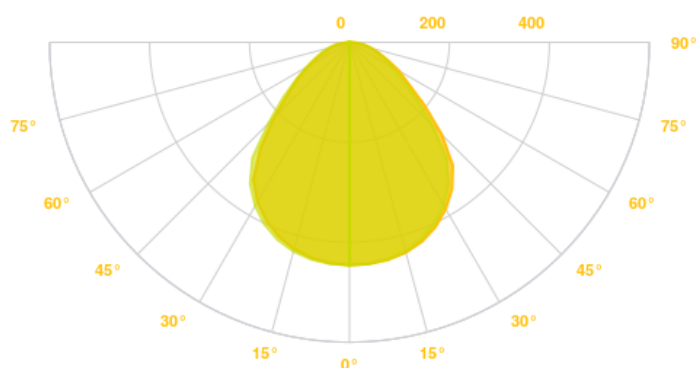

VYŽAROVACIA KRIVKA