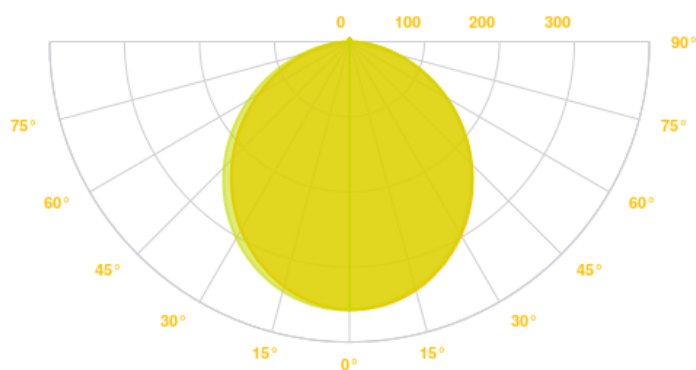

## VLASTNOSTI PRODUKTU

Výkon svietidla	40W, 60W
Svetelný tok	4400lm, 6600lm
Teplota svetla	3000-4000K
Uhol vyžarovania	110°
Životnosť	50000h
Napájacie napätie	220-240V/50-60Hz
Možnosti montáže	Stropná
Materiál	Hliník/Polykarbonát
Farba	Biela, Čierna
Záruka	5 rokov

## VYŽAROVACIA KRIVKA

## DOSTUPNÉ VARIANTY

Interný kód	Výkon	Lumen	Teplota	CRI	IP krytie	Farba	Optika	Ovládanie	Rozmery (cm)
PL35853	40W	4400lm	3000-4000K	>80	IP20	Čierna	110°		D 120 x Š 5,9 x V 7
PL35851	40W	4400lm	3000-4000K	>80	IP20	Biela	110°		D 120 x Š 5,9 x V 7
PL35951	60W	6600lm	3000-4000K	>80	IP20	Biela	110°		D 150 x Š 5,9 x V 7
PL35953	60W	6600lm	3000-4000K	>80	IP20	Čierna	110°		D 150 x Š 5,9 x V 7