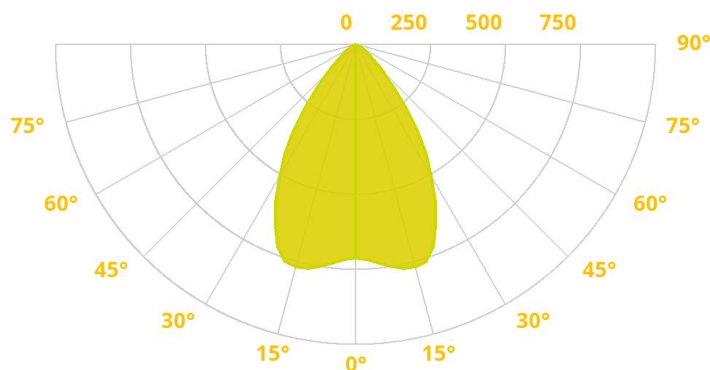

- Inovatívny dizajn
- Veľmi nízka oslnivosť UGR
- Vysoká efektívnosť 175lm/W
- Rôzne farby
- Dlhá životnosť LED 100 000 hodín.

VLASTNOSTI PRODUKTU

Výkon svietidla	22W
Svetelný tok	3630lm, 3850lm
Efektívnosť	165 lm/W - 175 lm/W
Teplota svetla	3000K, 4000K
Uhol vyžarovania	75°
Životnosť	107000h
Napájacie napätie	220-240 V/50-60 Hz AC
Stmievateľnosť	DALI
Možnosti montáže	Stropná, Zapustená, Závesná
Materiál	Hliník/Polykarbonát
Farba	Biela/Čierna
Záruka	5 rokov

VYŽAROVACIA KRIVKA

DOSTUPNÉ VARIANTY

Interný kód	Výkon	Lumen	Teplota	CRI	IP krytie	Farba	Optika	Ovládanie	Rozmery (cm)
NOVUS6060-22-3K	22W	3630lm	3000K	>80	IP20	Biela/Čierna	75°		D 60 x Š 60 x V 3
NOVUS6060-22-4K	22W	3850lm	4000K	>80	IP20	Biela/Čierna	75°		D 60 x Š 60 x V 3
NOVUS6060-22-4K-D	22W	3850lm	4000K	>80	IP20	Biela/Čierna	75°	DALI	D 60 x Š 60 x V 3
NOVUS6060-22-3K-D	22W	3630lm	3000K	>80	IP20	Biela/Čierna	75°	DALI	D 60 x Š 60 x V 3

OBRÁZKY PRODUKTU