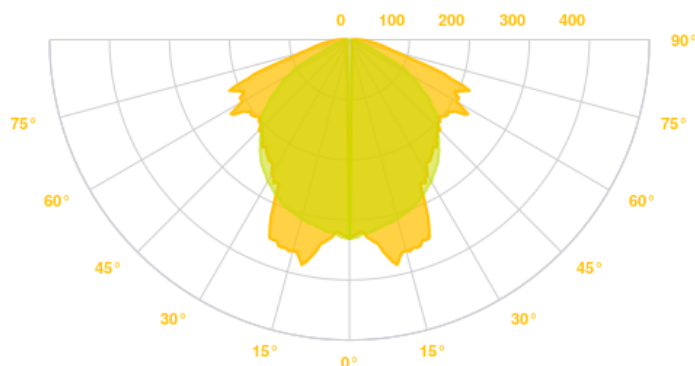

- Univerzálne núdzové svetidlo
- Bez piktogramu je antipanicové
- Voliteľný piktogram
- 4-10W výkon
- Krytie IP65

VLASTNOSTI PRODUKTU

Výkon svetidla	4W, 7W, 10W
Svetelný tok	104lm, 126lm, 154lm, 182lm
Teplota svetla	5000K
Životnosť	50000h
Napájacie napätie	230V,50Hz
Stmievateľnosť	Núdzový modul 3h
Možnosti montáže	Nástenná, Stropná, Zapustená
Materiál	Polykarbonát/Plexisklo
Farba	Biela/Čierna
Záruka	2 roky

VYŽAROVACIA KRIVKA

DOSTUPNÉ VARIANTY

Interný kód	Popis	Rozmery (cm)
NEB1004WMT3H	NEB100 ,MT, 4W, 104lm, 5000K, IP65, Autonómnosť 3 hod,, Biela/Čierna farba	D 35,2 x Š 11,8 x v
NEB1004WAT3H	NEB100 ,AT, 4W, 126lm, 5000K, IP65, Autonómnosť 3 hod,, Biela/Čierna farba	D 35,2 x Š 11,8 x v
NEB1504WAT3H	NEB150 ,AT, 4W, 182lm, 5000K, IP65, Autonómnosť 3 hod,, Biela/Čierna farba	D 35,2 x Š 11,8 x v
NEBD4WAT3H	NEBD ,AT, 4W, 5000K, IP65, Autonómnosť 3 hod,, Biela/Čierna farba	D 35,2 x Š 11,8 x v
NEB1507WMT3H	NEB150 ,MT, 7W, 154lm, 5000K, IP65, Autonómnosť 3 hod,, Biela/Čierna farba	D 35,2 x Š 11,8 x v
NEB100LT7WMT3H	NEB100LT ,MT, 7W, 104lm, 5000K, IP65, Autonómnosť 3 hod,, Biela/Čierna farba, Batéria: Úprava pre nízke teploty -25°C	D 35,2 x Š 11,8 x v
NEB100LT7WAT3H	NEB100LT ,AT, 7W, 126lm, 5000K, IP65, Autonómnosť 3 hod,, Biela/Čierna farba, Batéria: Úprava pre nízke teploty -25°C	D 35,2 x Š 11,8 x v
NEB150LT10WMT3H	NEB150LT ,MT, 10W, 154lm, 5000K, IP65, Autonómnosť 3 hod,, Biela/Čierna farba, Batéria: Úprava pre nízke teploty -25°C	D 35,2 x Š 11,8 x v
NEB150LT10WAT3H	NEB150LT ,AT, 10W, 182lm, 5000K, IP65, Autonómnosť 3 hod,, Biela/Čierna farba, Batéria: Úprava pre nízke teploty -25°C	D 35,2 x Š 11,8 x v