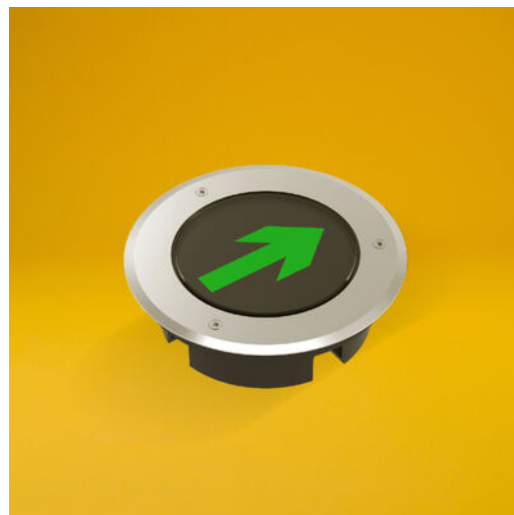

- Ušľachitlá oceľ a tvrdené sklo
- Rôzne piktogramy
- Nízka spotreba
- Vodotesnosť IP65
- Vhodné pre záhrady, námestia, chodníky, supermarkety ...

## VLASTNOSTI PRODUKTU

<b>Výkon svietidla</b>	3W
<b>Svetelný tok</b>	200lm
<b>Efektivita</b>	67 lm/W
<b>Teplota svetla</b>	5000K
<b>Životnosť</b>	50000h
<b>Napájacie napätie</b>	220-240V/50-60Hz
<b>Stmievateľnosť</b>	Núdzový modul 3h
<b>Možnosti montáže</b>	Zemná
<b>Materiál</b>	Ušľachtilá oceľ/sklo
<b>Farba</b>	Strieborná
<b>Záruka</b>	3 roky

## DOSTUPNÉ VARIANTY

Interný kód	Výkon	Lumen	Teplota	CRI	IP krytie	Farba	Optika	Ovládanie	Rozmery (cm)
PUKEXIT3W	3W	200lm	5000K	>0	IP65	Strieborná	-	Núdzový modul 3h	D 17 x Š 17 x V 5