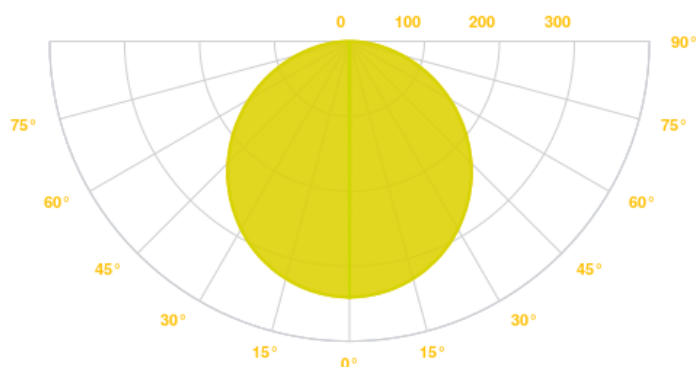

Teplota svetla 2700K, 4100K

Uhol vyžarovania 140°

Životnosť 30000h

Napájacie napätie 220-240 V/50-60 Hz AC

Možnosti montáže Zapustená

Materiál Hliník/Polykarbonát

Farba Biela

Záruka 5 rokov

VYŽAROVACIA KRIVKA

DOSTUPNÉ VARIANTY

Interný kód	Výkon	Lumen	Teplota	CRI	IP krytie	Farba	Optika	Ovládanie	Rozmery (cm)
PLWS6W2700	6W	470lm	2700K	>80	IP44	Biela	140°		D 12 x Š 12 x V 1,2
PLWS6W4100	6W	490lm	4100K	>80	IP44	Biela	140°		D 12 x Š 12 x V 1,2
PLWS12W4100	12W	960lm	4100K	>80	IP44	Biela	140°		D 17 x Š 17 x V 1,2
PLWS12W2700	12W	940lm	2700K	>80	IP44	Biela	140°		D 17 x Š 17 x V 1,2
PLWS18W2700	18W	1530lm	2700K	>80	IP44	Biela	140°		D 22,5 x Š 22,5 x V 1,2
PLWS18W4100	18W	1550lm	4100K	>80	IP44	Biela	140°		D 22,5 x Š 22,5 x V 1,2
PLWS25W4100	25W	2260lm	4100K	>80	IP44	Biela	140°		D 30 x Š 30 x V 1,2
PLWS25W2700	25W	2240lm	2700K	>80	IP44	Biela	140°		D 30 x Š 30 x V 1,2