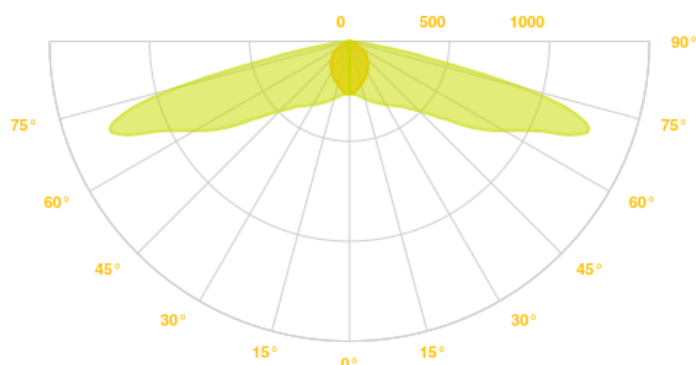

VYŽAROVACIA KRIVKA