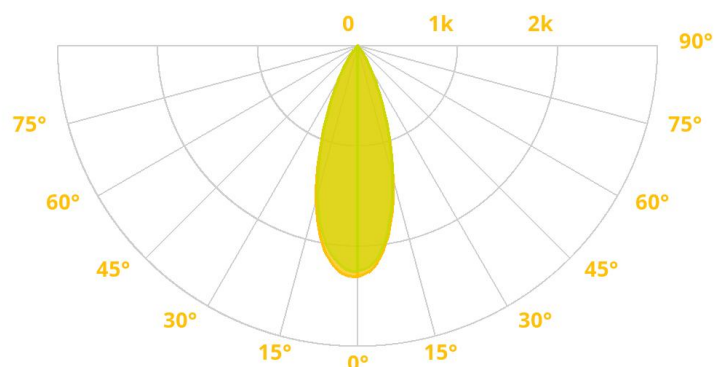

- Zapustený reflektor s naklápatelnou optikou
- 1/2/3 reflektory
- Biele alebo čierne vyhotovenie

VLASTNOSTI PRODUKTU

Výkon svietidla	15W, 30W, 45W, 60W, 90W
Svetelný tok	1050lm, 2100lm, 3150lm, 4200lm, 6300lm
Efektívnosť	70 lm/W
Teplota svetla	3000K, 4000K
Uhol vyžarovania	24°
Napájacie napätie	220-240 V/50-60 Hz AC
Stmievateľnosť	Núdzový modul 1h
Možnosti montáže	Zapustená
Materiál	Hliník
Farba	Biela/Čierna
Záruka	3 roky

VYŽAROVACIA KRIVKA

DOSTUPNÉ VARIANTY

Interný kód	Výkon	Lumen	Teplota	CRI	IP krytie	Farba	Optika	Ovládanie	Rozmery (cm)
TRP15W4K	15W	1050lm	4000K	>80	IP44	Biela/Čierna	24°		D 13,8 x Š 13,8 x V 9,8
TRP15W3K	15W	1050lm	3000K	>80	IP44	Biela/Čierna	24°		D 13,8 x Š 13,8 x V 9,8
TRP30W4K	30W	2100lm	4000K	>80	IP44	Biela/Čierna	24°		D 17,6 x Š 17,6 x V 13,8
TRP30W3K	30W	2100lm	3000K	>80	IP44	Biela/Čierna	24°		D 17,6 x Š 17,6 x V 13,8
TRP2x15W3K	30W	2100lm	3000K	>80	IP44	Biela/Čierna	24°		D 25 x Š 13,8 x V 9,8
TRP2x15W4K	30W	2100lm	4000K	>80	IP44	Biela/Čierna	24°		D 25 x Š 13,8 x V 9,8
TRP3x15W3K	45W	3150lm	3000K	>80	IP44	Biela/Čierna	24°		D 36,3 x Š 13,8 x V 9,8
TRP3x15W4K	45W	3150lm	4000K	>80	IP44	Biela/Čierna	24°		D 36,3 x Š 13,8 x V 9,8
TRP3x15W3KEM	45W	3150lm	3000K	>80	IP44	Biela/Čierna	24°	Núdzový modul 1h	D 36,3 x Š 13,8 x V 9,8
TRP3x15W4KEM	45W	3150lm	4000K	>80	IP44	Biela/Čierna	24°	Núdzový modul 1h	D 36,3 x Š 13,8 x V 9,8
TRP2x30W3K	60W	4200lm	3000K	>80	IP44	Biela/Čierna	24°		D 32,5 x Š 17,6 x V 13,8
TRP2x30W4K	60W	4200lm	4000K	>80	IP44	Biela/Čierna	24°		D 32,5 x Š 17,6 x V 13,8
TRP3x30W4K	90W	6300lm	4000K	>80	IP44	Biela/Čierna	24°		D 47,6 x Š 17,6 x V 13,8
TRP3x30W3K	90W	6300lm	3000K	>80	IP44	Biela/Čierna	24°		D 47,6 x Š 17,6 x V 13,8