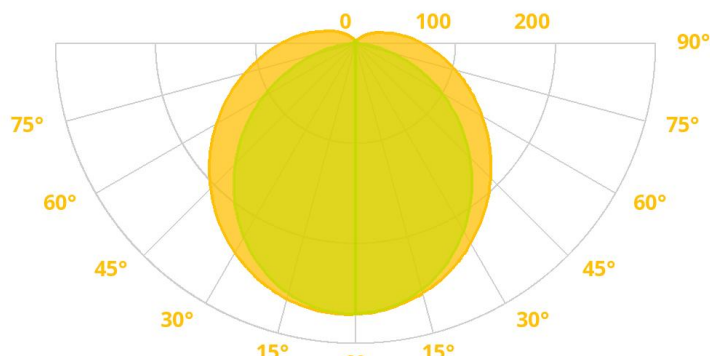

## VLASTNOSTI PRODUKTU

<b>Výkon svietidla</b>	20W, 40W, 60W
<b>Svetelný tok</b>	3000lm, 6000lm, 9000lm
<b>Efektívnosť</b>	150 lm/W
<b>Teplota svetla</b>	4000K
<b>Uhol vyžarovania</b>	120°
<b>IP krytie</b>	IP68,IP69
<b>CRI index</b>	>80
<b>Životnosť</b>	50000h
<b>Napájacie napätie</b>	220-240V/50-60Hz
<b>Stmievateľnosť</b>	Na vyžiadanie, Núdzový modul 1h, Zap./Vyp.
<b>Možnosti montáže</b>	Nástenná, Stropná
<b>Materiál</b>	PMMA/Nerez
<b>Farba</b>	Biela
<b>Záruka</b>	5 rokov

## VYŽAROVACIA KRIVKA

## DOSTUPNÉ VARIANTY

Interný kód	Výkon	Lumen	Teplota	CRI	IP krytie	Farba	Optika	Ovládanie	Rozmery (cm)
TRIUMF-20W-3000-4K	20W	3000lm	4000K	>80	IP68	Biela	120°	Na vyžiadanie	D 60 x Š 8,1 x V 8,1
TRIUMF-40W-6000-4K	40W	6000lm	4000K	>80	IP69	Biela	120°	Zap./Vyp.	D 120 x Š 8,1 x V 8,1
TRIUMF-40W-6000-4K-E	40W	6000lm	4000K	>80	IP69	Biela	120°	Núdzový modul 1h	D 120 x Š 8,1 x V 8,1
TRIUMF-60W-9000-4K	60W	9000lm	4000K	>80	IP69	Biela	120°	Zap./Vyp.	D 150 x Š 8,1 x V 8,1