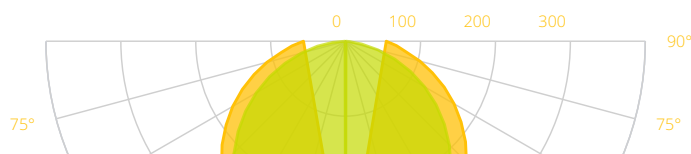

VYŽAROVACIA KRIVKA