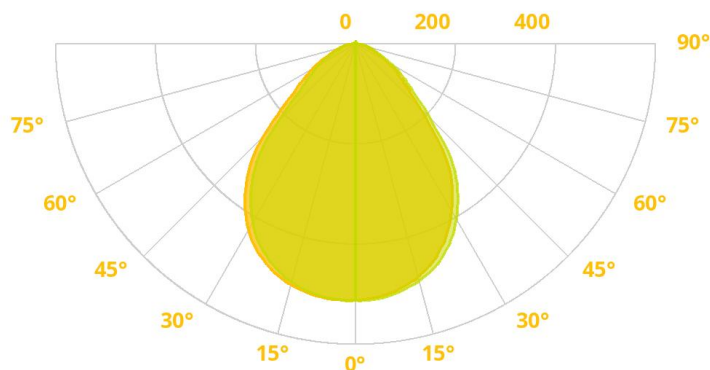

## VLASTNOSTI PRODUKTU

|                          |  |
|--------------------------|--|
| <b>Výkon svietidla</b>   | 15-21W, 18W, 22-28W, 24W, 35W                    |
| <b>Svetelný tok</b>      | 1720-2520lm, 2160lm, 2530-3360lm, 2880lm, 3500lm |
| <b>Efektivita</b>        | 100 lm/W - 120 lm/W                              |
| <b>Teplota svetla</b>    | 3000K, 3000-4000K, 3000-5700K, 4000K             |
| <b>Uhol vyžarovania</b>  | 120°   |
| <b>IP krytie</b>         | IP44   |
| <b>UGR index</b>         | <19  |
| <b>CRI index</b>         | >90  |
| <b>Životnosť</b>         | 50000h   |
| <b>Napájacie napätie</b> | 220-240V/50-60Hz                                 |
| <b>Stmievateľnosť</b>    | Zap./Vyp.  |
| <b>Možnosti montáže</b>  | Stropná, Zapustená                               |
| <b>Materiál</b>          | Hliník   |
| <b>Farba</b>             | Biela  |
| <b>Záruka</b>            | 5 rokov  |

## VYŽAROVACIA KRIVKA